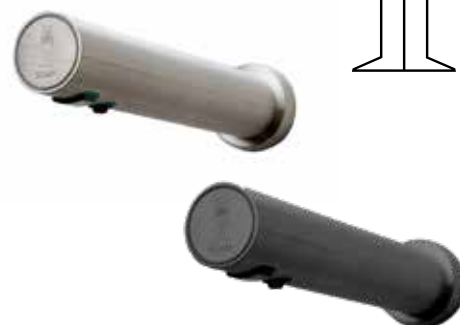

PIÈCES DÉTACHÉES

TAP - Robinets Savon & Mousse

Montage mural

Modèles: 378, 382, 478, 482, 738, 742

POS. NO.	ART. NR.	PIÈCE DÉTACHÉE
1	51632	TAP Robinet "SAVON" montage mural
	51651	TAP Robinet "MOUSSE" montage mural
2	51659	Pièce en bout "MOUSSE"
	51637	Pièce en bout "SAVON"
3	51647	Panneau lumineux LED
4	51648	Support pour panneau lumineux LED
5	51666	Doubleur en silicone pour capteur et buse
6 + 7	51656	Support pour capteur et buse (partie inférieure)
8		Support pour capteur et buse (partie supérieure)
9	51705	Bague Ø 34mm avec filetage
10	51706	Joint pour bague
11	51697	Disque
12	51700	Joint - grand
13	51696	Ecrou
15	51655	Buse pour MOUSSE avec filet
16	51654	Buse pour SAVON (liquide)
18	51649	Tube pour savon MOUSSE, 100 cm
	51653	Tube pour savon LIQUIDE, 70 cm
19	51630	Boîtier de contrôle
20	51641	Plaque de montage pour boîtier de commande et réserve de savon
21	51611	Outils pour fixation de l'écrou
22	51634	Réserve de savon 1.5L
	51643	Réserve de savon 3L
23	51650	Pompe MOUSSE
24	51635	Pompe SAVON
25	10888	Adaptateur AC